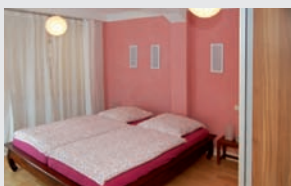

APARTMENT MARIA (Erdgeschoss, 64 m²)

DAUTZENBERG

Ferienapartments mit Stil
im Herzen von Ahrweiler

Altenbaustraße 4–6 · D-53474 Neuenahr-Ahrweiler

barrierefrei

Eigener Eingang mit Flur, gemütliches Wohnzimmer mit Kaminofen, große Wohnküche, ein Schlafzimmer mit Doppelbett, Tageslichtbad

★★★★★
zertifiziert durch den Deutschen Tourismusverband e. V.

classic

- **Kochen:** Herd, Backofen, Spülmaschine, großer Kühlschrank, separater Gefrierschrank, Mikrowelle
- **Schlafen:** ruhig gelegen, Doppelbett 180 x 200 cm mit höhenverstellbarem Kopf- u. Fußteil
- **Bad:** Tageslichtbad mit Toilette, Waschbecken, großer ebenerdiger Dusche (100 x 100 cm Grundfläche), Haartrockner
- **Technik:** Sat-TV, Blue Ray-Player, Stereoanlage, Internet im Wohnzimmer, W-LAN im freien Bereich, Festnetzmobiltelefon
- **Allergiker:** allergikerfreundliche Materialien, Bodenbelag Parkett oder Fliesen
- **Wäsche-/Reinigungsservice** (im Mietpreis enthalten)
fertig bezogene Betten, ausreichend Hand-/Duschtücher im Bad. Waschmaschine und Trockner zur kostenlosen Benutzung. Reinigungs-/Waschmittel und Tücher für Küche, Bad und Waschküche in ausreichender Menge

Für alle Gäste:

- Pkw-Stellplatz in der Garage
- Innenhof mit Sitzmöglichkeiten, Sonnenliegen und Grillgelegenheit (separate Toiletten im Außenbereich), Waschküche, Tresor, kleine Hausbibliothek inkl. Gesellschaftsspiele